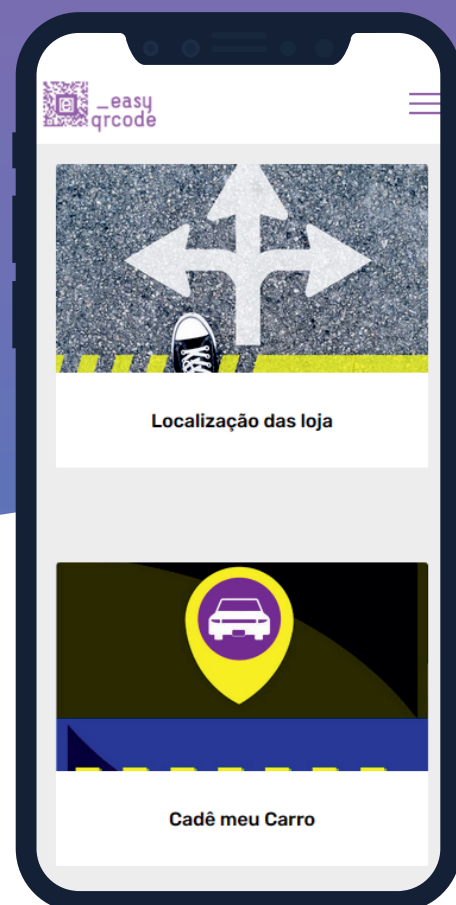

QR CODE SHOPPINGS

Mais agilidade e utilidade

O **_easy qrcode** veio para facilitar o uso do QR Code em ambientes que precisam de agilidade e conteúdo útil.

Onde há circulação de pessoas o **_easy qrcode** pode ser implementado.

Nossa equipe cuida de todos os detalhes e prioridades de cada espaço, inserindo só informações relevantes e atraentes para determinado **_easy qrcode**.

Exemplo para uso em estacionamento.

Cada placa de determinado local terá seu próprio **_easy qrcode** que remeterá a um site específico.

Mecânico 24h

Postos combustíveis próximos

Horário de funcionamento

QR CODE SHOPPINGS

Várias opções de aproveitamento

Além de utilizar o _easy qrcode no estacionamento, outros espaços são igualmente importantes:

Corredores dos shoppings

Espaços comerciais/escritórios

Praça de alimentação

Fraldário

Conveniência/Concierge

QR CODE SHOPPINGS

Algumas telas do site de
_easy qrcode para estacionamentos

QR CODE SHOPPINGS